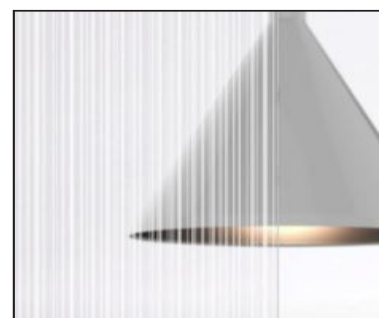

Il vetro **Madras Strip** è una variante affascinante caratterizzato da sottili strisce incise su ambo i lati. Le sottili strisce incise conferiscono al vetro una sensazione di movimento, dinamicità e tridimensionalità catturando lo sguardo e aggiungendo interesse visivo a qualsiasi ambiente.

Eleganza e raffinatezza con un design che aggiunge una dimensione unica al tuo spazio.

L'utilizzo del vetro Madras Strip consente di creare spazi distintivi e personalizzati che si distinguono per la loro bellezza e originalità.

Madras Strip Trasparente