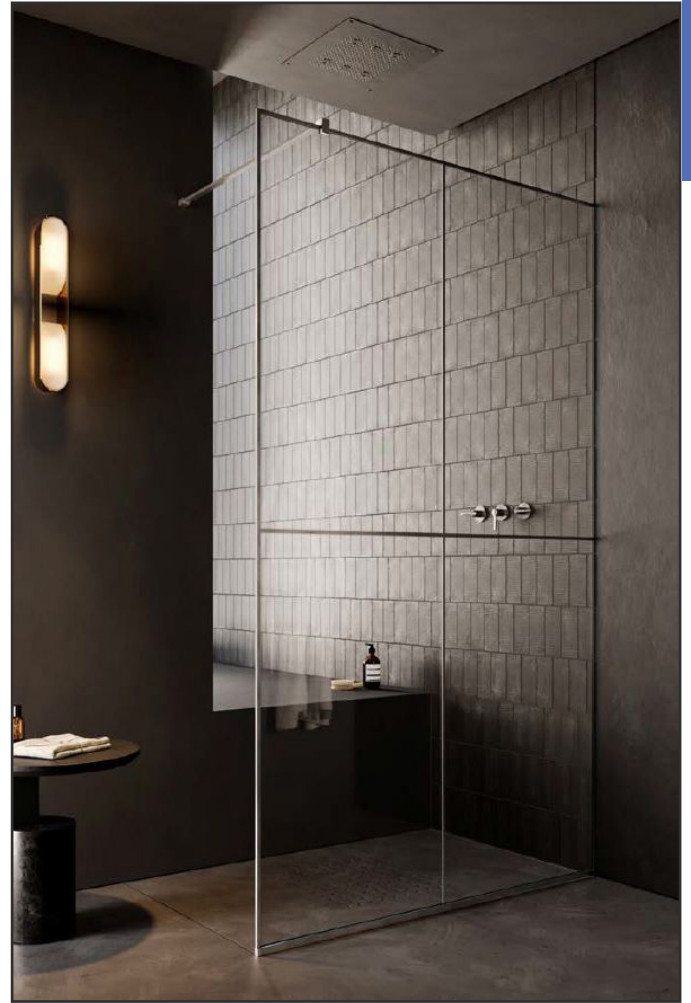

TUTTO VETRO

CON ANTA INTELAIATA

Realizzato con accessori
In acciaio inox

Realizzato con accessori
In alluminio