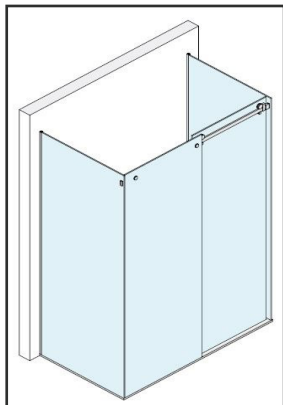

Finiture

Lucido   Inox satinato