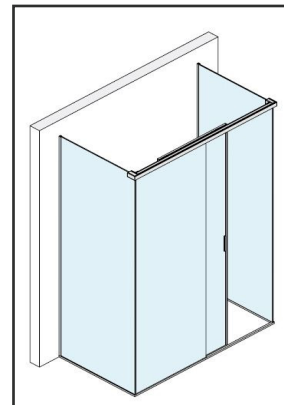

VETRO SU TRE LATI + SCORREVOLE

Finiture

Lucido   Inox satinato

Finiture

Lucido   Nero opaco   Simil inox satinato