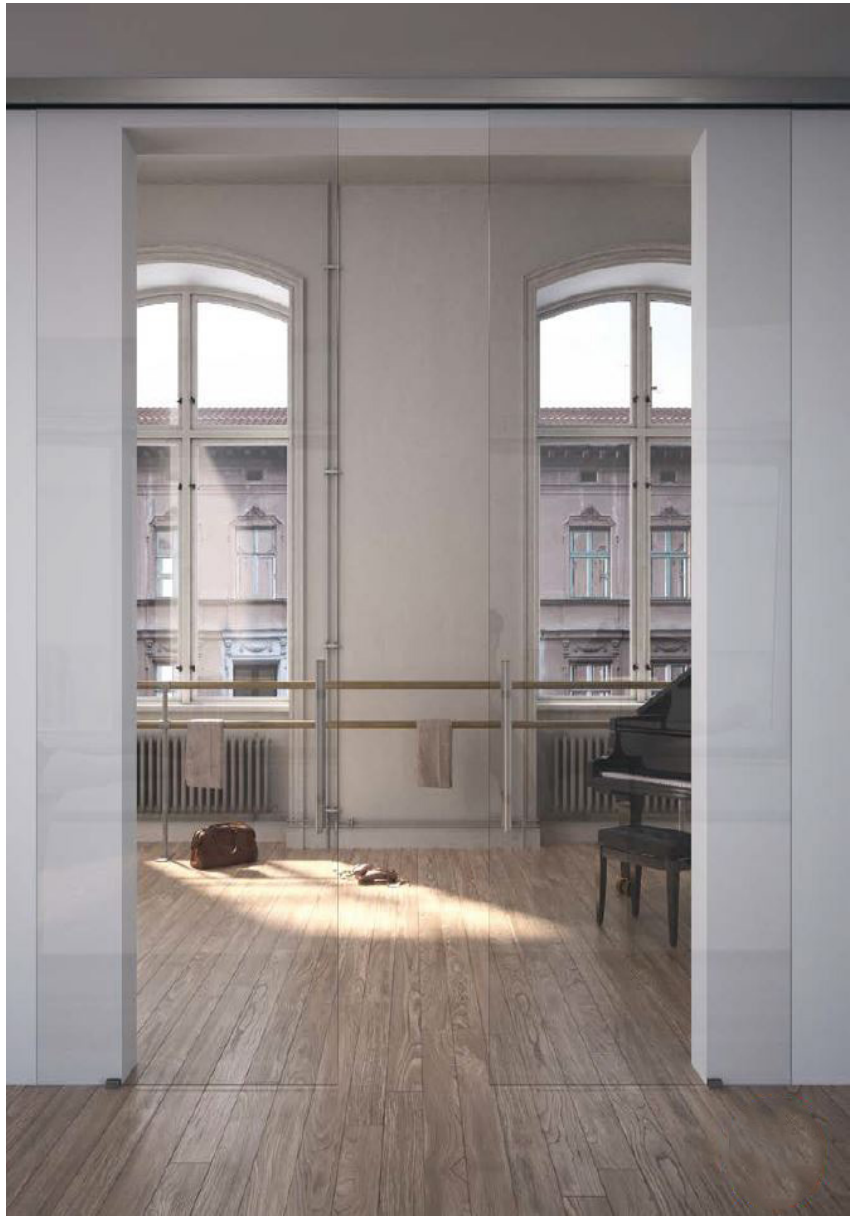

PORTE IN VETRO

SCORREVOLE CON DOPPIO SOFT CLOSE IN ALLUMINIO

Soft-Close compreso

Due Ante Apribili

I nostri sistemi scorrevoli con doppia anta scorrevole offrono una soluzione elegante e funzionale per separare gli ambienti con stile. Realizzati con alluminio di alta qualità, questi sistemi sono progettati per garantire prestazioni affidabili e durature nel tempo.

Caratterizzati da un doppio sistema soft close, i nostri scorrevoli tutto vetro assicurano una chiusura silenziosa e controllata, aggiungendo un tocco di comfort e tranquillità al tuo spazio. Questa caratteristica è particolarmente apprezzata per la sua praticità e discrezione.

I nostri sistemi scorrevoli sono disponibili in una varietà di finiture per soddisfare i tuoi gusti e abbinarsi al tuo stile di arredamento.

Dalle finiture di vetro classiche alle finiture più moderne e contemporanee, hai la possibilità di personalizzare la tua porta secondo le tue preferenze.

PORTE IN VETRO