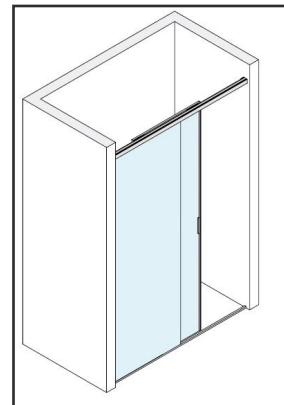

SCORREVOLE IN NICCHIA

Finiture

Lucido   Inox satinato

Finiture

Lucido   Nero opaco   Simil inox satinato