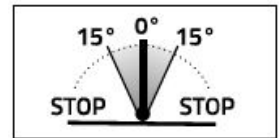

Larghezza max