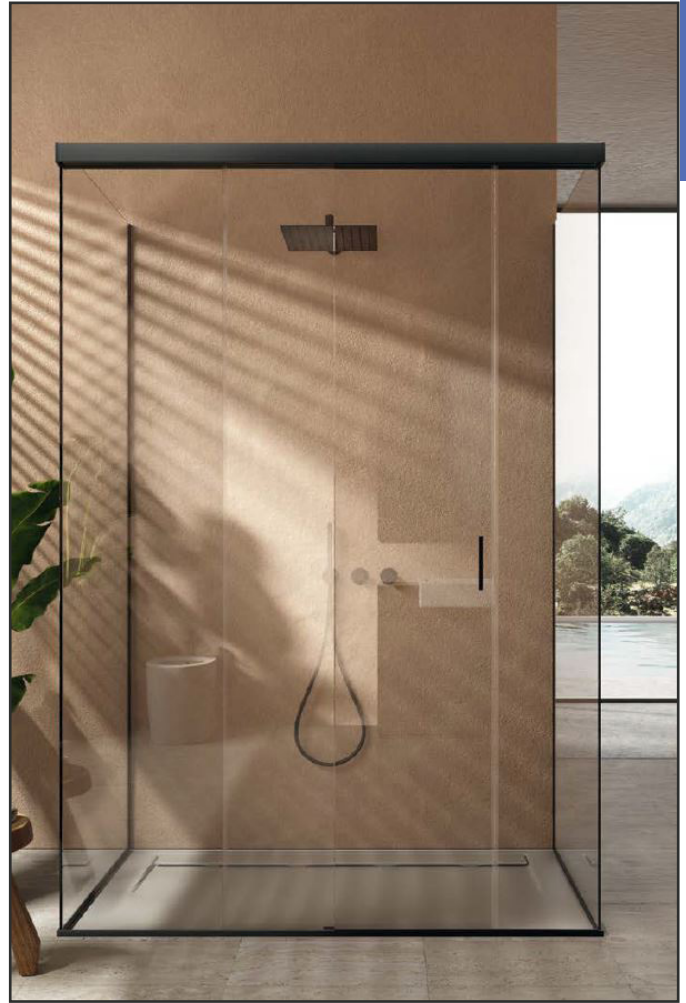

# BOX DOCCIA

VETRO SU DUE LATI + SCORREVOLE

Realizzato con accessori  
In acciaio inox

Finiture

Lucido    Inox satinato

Realizzato con accessori  
In alluminio

Finiture

Lucido    Nero opaco    Simil inox satinato

VETRO SU TRE LATI + SCORREVOLE

Realizzato con accessori  
In acciaio inox

Finiture

Lucido    Inox satinato

Realizzato con accessori  
In alluminio

Finiture

Lucido    Nero opaco    Simil inox satinato

## ANGOLARE SCORREVOLE

Realizzato con accessori  
In acciaio inox

Finiture

Lucido

Inox satinato

Realizzato con accessori  
In alluminio

Finiture

Lucido