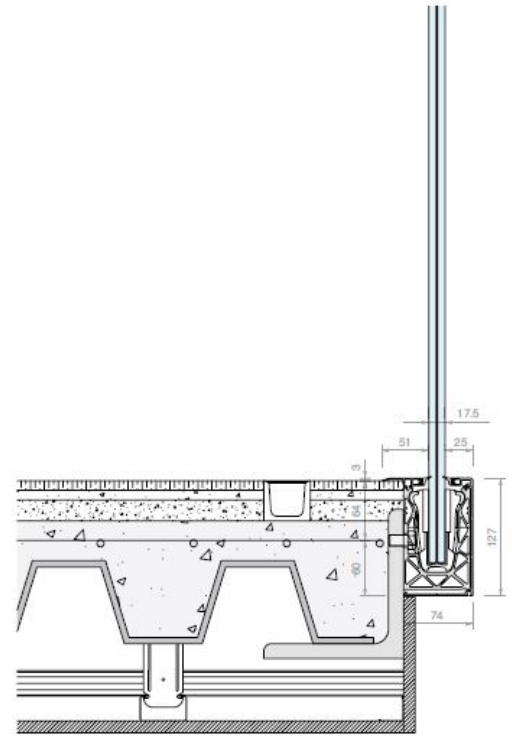

Fissaggio a Soletta

INTERNI