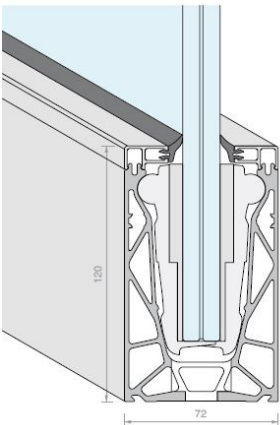

Finiture

Acciaio inox
Nero opaco

Acciaio inox
satinato

Acciaio inox
Oro

Acciaio inox
Bronzo

Acciaio inox
Bianco

Acciaio inox
RAL