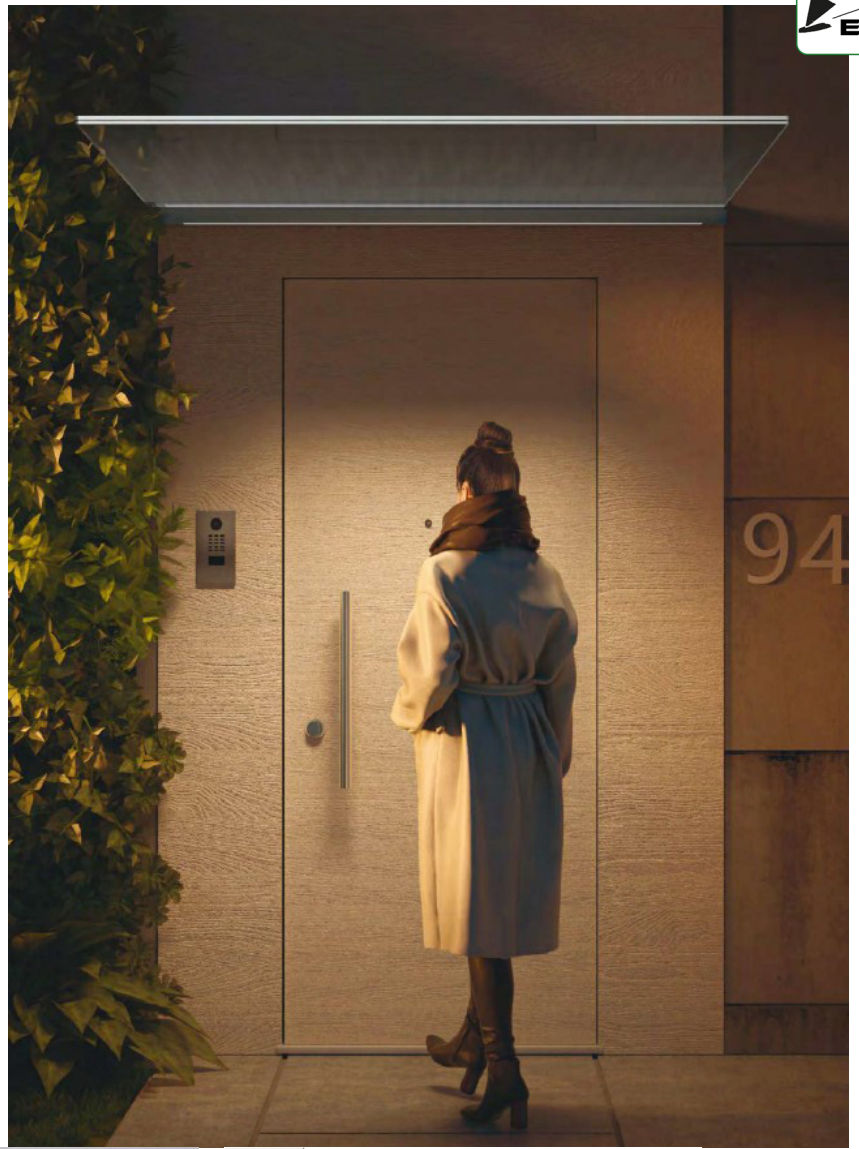

## Tutto vetro

Le nostre pensiline tutto vetro sono completamente personalizzabili con vetri e fissaggi di diverse finiture, permettendoti di creare una soluzione su misura che si adatta perfettamente al tuo stile e alle tue esigenze estetiche.