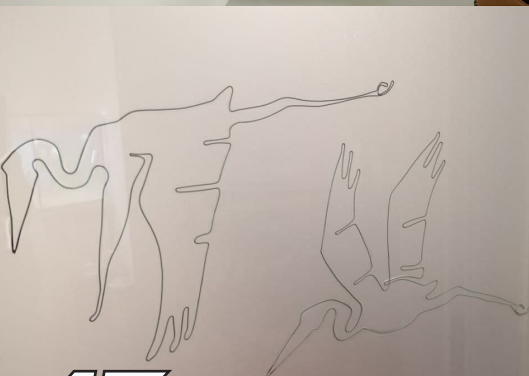

FINITURE VETRO

DECORI ELEMENTI

Il vetro stratificato **Elementi** rappresenta un'idea innovativa e distintiva brevettata dalla **Esinvetro**, che unisce funzionalità e design in modo straordinario. Questo vetro stratificato non solo offre resistenza e sicurezza, ma presenta anche un elemento decorativo unico fatto a mano, chiamato "Elementi", inserito tra due lastre di vetro e renderlo un vetro di massima sicurezza.

Gli "Elementi" sono realizzati artigianalmente in acciaio satinato, bronzo o oro, e sono disponibili in tre tipi di decori: una rappresentazione di pesci, fiori o aironi. Questi decori aggiungono un tocco di eleganza e originalità al vetro stratificato, trasformandolo in una vera opera d'arte che si integra armoniosamente negli

ambienti più raffinati.

Decoro Elementi