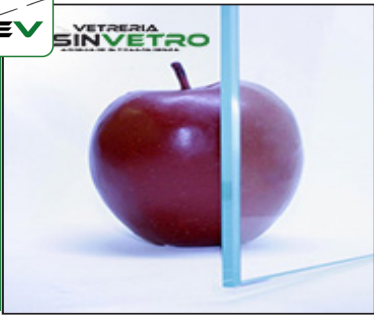

VIA BRODOLINI 1, JESI (AN) 60035

0731 200561

[WWW.ESINVETRO.IT](http://WWW.ESINVETRO.IT)

[INFO@ESINVETRO.IT](mailto:INFO@ESINVETRO.IT)

[ESINVETRO](https://www.facebook.com/ESINVETRO)

FINTURE VETRO

**CLASSICHE**  
Pag. 5