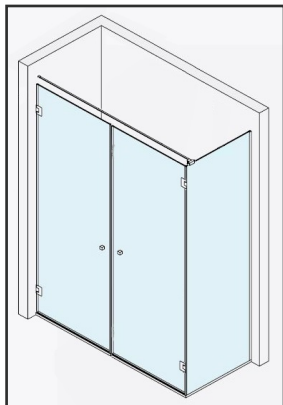

DOPPIA ANTA BATTENTE ANGOLARE

SOPRA VASCA BATTENTE

Finiture

Finiture

Lucido   Nero opaco   Inox satinato

Lucido   Nero opaco   Simil inox satinato