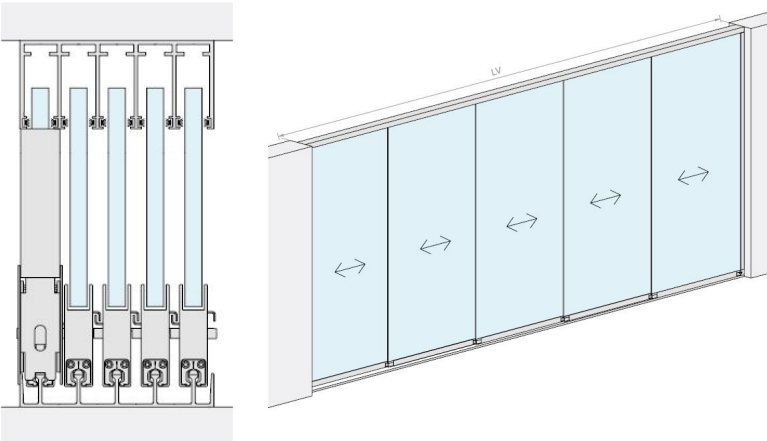

3 Vie

4 Vie

5 Vie

Finiture

Alluminio
Bianco
RAL 9016

Alluminio
Argento

Alluminio
Grigio
RAL 7016