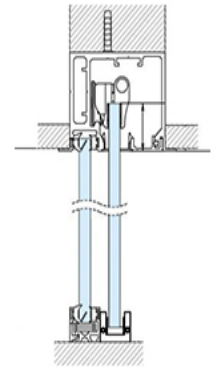

PORTE IN VETRO

SCORREVOLE INVISIBILE CON DOPPIO SOFT CLOSE IN ALLUMINIO

Scorrevole invisibile un'anta scorrevole, un'anta fissa + un'anta scorrevole, 2 ante scorrevoli.

Il nostro sistema scorrevole in alluminio a scomparsa offre un'elegante soluzione per dividere gli spazi senza compromettere l'estetica complessiva dell'ambiente. La particolarità di questo sistema sta nell'ingegnoso design che consente di nascondere completamente il sistema scorrevole, garantendo un aspetto pulito e senza ingombro visivo. Questo tipo di porta può essere realizzato con ante singole, doppie, o in altre configurazioni come trascinalimento o fisso + scorrevole, offrendo flessibilità e adattabilità alle tue esigenze di design e di spazio.

Inoltre, puoi personalizzare il vetro con tutte le tipologie di anta disponibili, aggiungendo un tocco di personalità e originalità al tuo spazio. Scegli tra vetri trasparenti, satinati, decorati o sabbiati per creare l'effetto desiderato e soddisfare le tue esigenze.

Soft-Close compresso

INVISIBILE A SOFFITTO