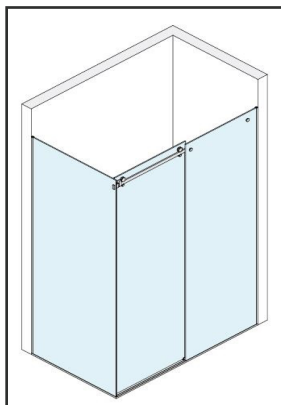

# BOX DOCCIA

VETRO SU DUE LATI + SCORREVOLE

Realizzato con accessori  
In acciaio inox

Finiture

Lucido    Inox satinato

Realizzato con accessori  
In alluminio

Finiture

Lucido    Nero opaco    Simil inox satinato