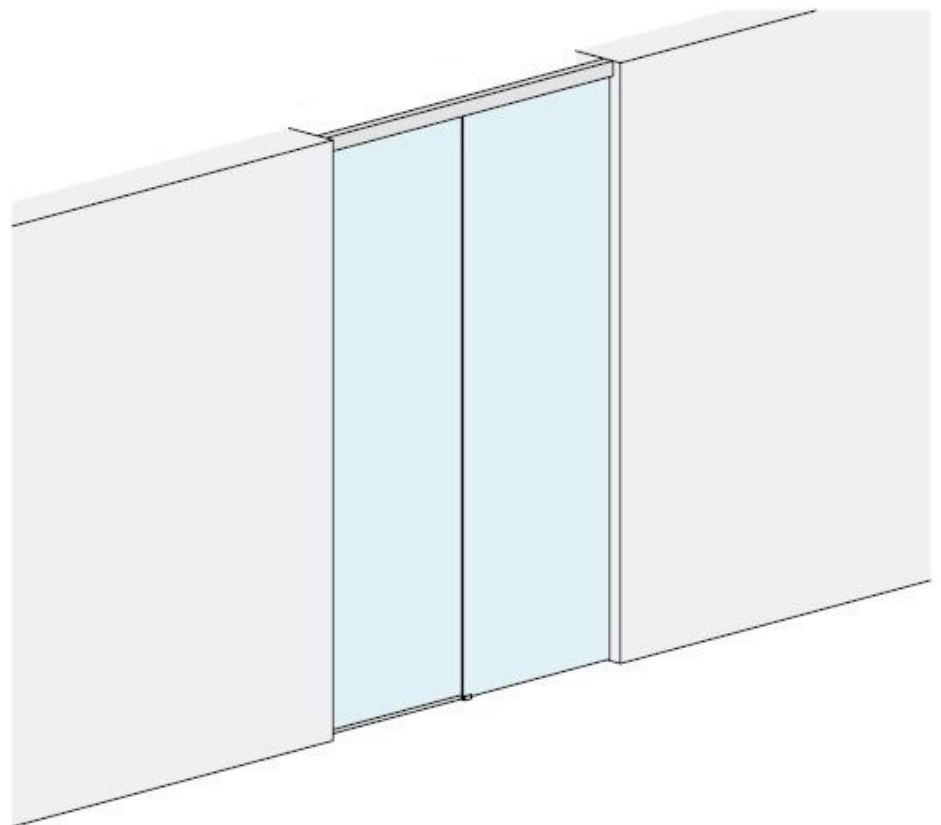

## FISSAGGI SCORREVOLI

FISSAGGIO A PARETE

FISSAGGIO A SOFFITTO

INVISIBILE A SOFFITTO

## PORTE IN VETRO

### SCORREVOLE INVISIBILE CON DOPPIO SOFT CLOSE IN ALLUMINIO

Scorrevole invisibile un'anta scorrevole, un'anta fissa + un'anta scorrevole, 2 ante scorrevoli.

Il nostro sistema scorrevole in alluminio a scomparsa offre un'elegante soluzione per dividere gli spazi senza compromettere l'estetica complessiva dell'ambiente. La particolarità di questo sistema sta nell'ingegnoso design che consente di nascondere completamente il sistema scorrevole, garantendo un aspetto pulito e senza ingombro visivo. Questo tipo di porta può essere realizzato con ante singole, doppie, o in altre configurazioni come trascinalimento o fisso + scorrevole, offrendo flessibilità e adattabilità alle tue esigenze di design e di spazio.