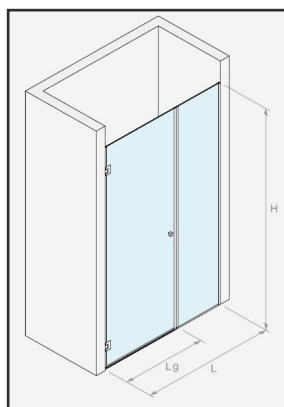

BOX DOCCIA

BATTENTE PIU' FISSO

Finiture

BATTENTE ANGOLARE

Finiture