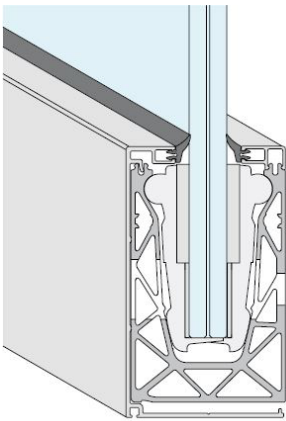

INTERNI

BALAUSTRE

Fissaggio a Pavimento

INTERNI

Finiture

Acciaio inox
Nero opaco

Acciaio inox
satinato

Acciaio inox
Oro

Acciaio inox
Bronzo

Acciaio inox
Bianco

Acciaio inox
RAL