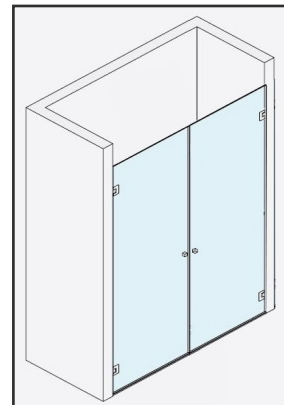

UN ANTA BATTENTE

DOPPIA ANTA BATTENTE

Realizzato con accessori
In acciaio inox

Realizzato con accessori
In alluminio

Finiture

Finiture

Lucido   Nero opaco   Inox satinato

Lucido   Nero opaco   Inox satinato