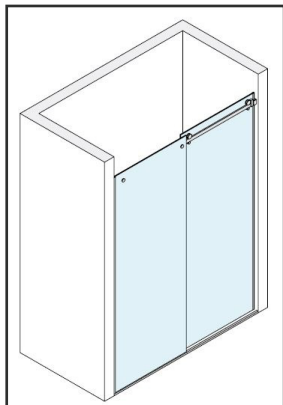

Finiture

Lucido   Inox satinato