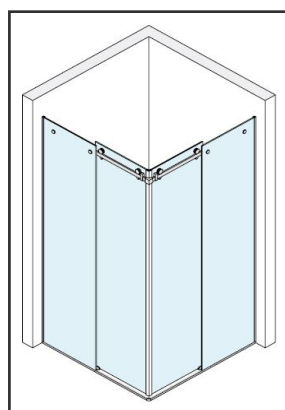

Finiture

Lucido

Inox satinato