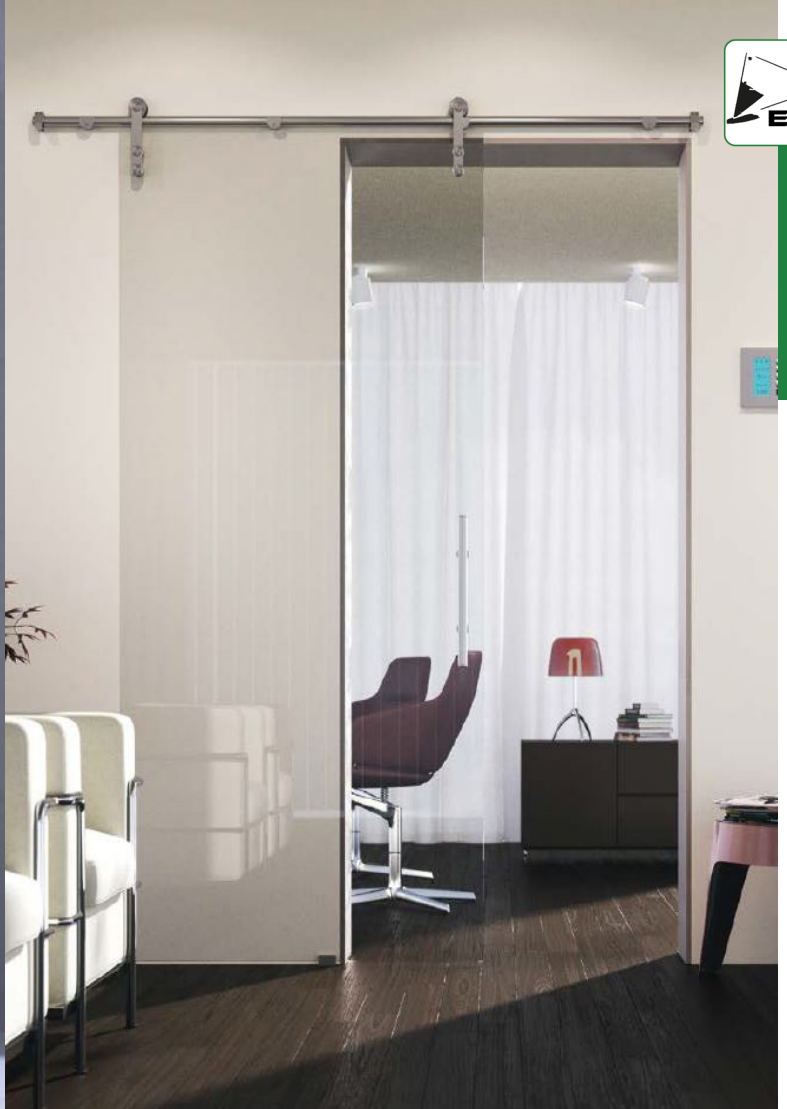

FINITURE VETRO