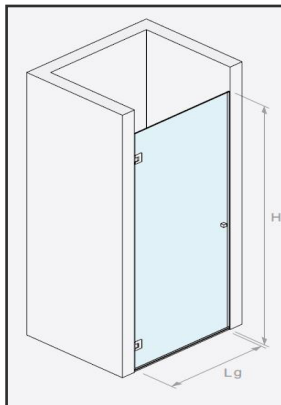

UN ANTA BATTENTE

DOPPIA ANTA BATTENTE

Realizzato con accessori
In acciaio inox

Realizzato con accessori
In alluminio

Finiture

Finiture

Lucido   Nero opaco   Inox satinato

Lucido   Nero opaco   Inox satinato