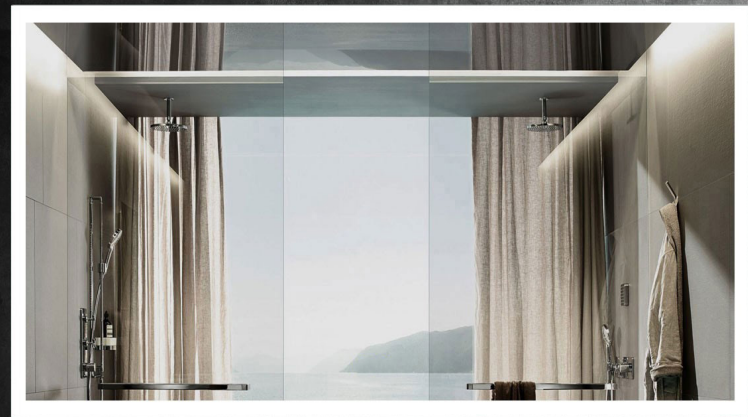

SPECCHI

Specchio rotondo a Led su misura con illuminazione circolare

Specchio rotondo a Led su misura con illuminazione posteriore

**Specchio a Led su misura con doppia illuminazione orizzontale**

**SPECCHI**

**Specchio a Led su misura con illuminazione orizzontale e verticale**

**Specchio a Led su misura con accensione e antiappannamento Touch, illuminazione orizzontale e verticale**

**Specchio a Led su misura con illuminazione a cornice**