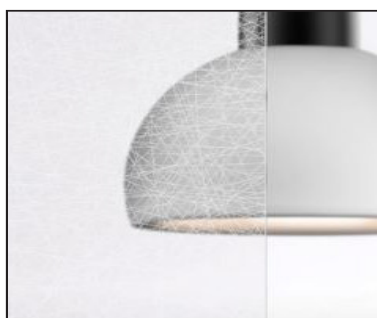

Le ante scorrevoli o battenti realizzate con il vetro decorato Madras Crossing diventano vere opere d'arte che trasformano gli spazi, sia domestici che commerciali.

Madras Crossing Trasparente

Il vetro **Madras Strip** è una variante affascinante caratterizzato da sottili strisce incise su ambo i lati. Le sottili strisce incise conferiscono al vetro una sensazione di movimento, dinamicità e tridimensionalità catturando lo sguardo e aggiungendo interesse visivo a qualsiasi ambiente.