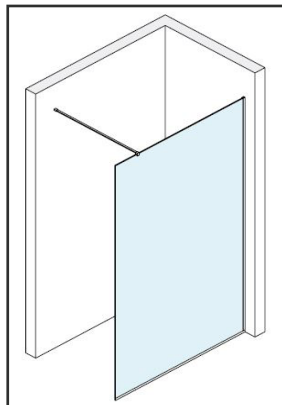

TUTTO VETRO

CON ANTA INTELAIATA

Realizzato con accessori
In acciaio inox

Realizzato con accessori
In alluminio

Finiture

Finiture

Lucido   Nero opaco   Inox satinato   Oro   Bronzo

Nero opaco   Inox satinato