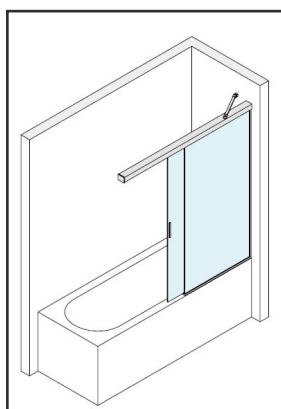

Finiture

Lucido

Nero opaco

Simil inox
satinato