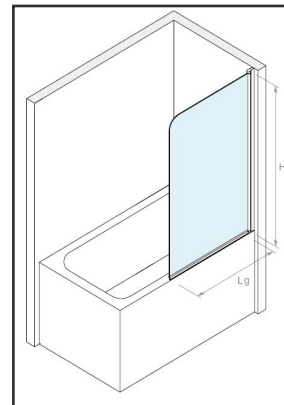

DOPPIA ANTA BATTENTE ANGOLARE

SOPRA VASCA BATTENTE

Finiture

Finiture

Lucido   Nero opaco   Inox satinato

Lucido   Nero opaco   Simil inox satinato