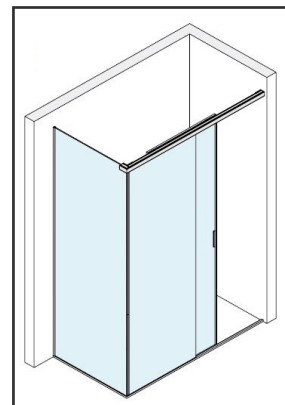

# BOX DOCCIA

VETRO SU DUE LATI + SCORREVOLE

Realizzato con accessori  
In acciaio inox

Finiture

Lucido    Inox satinato

Realizzato con accessori  
In alluminio

Finiture

Lucido    Nero opaco    Simil inox satinato