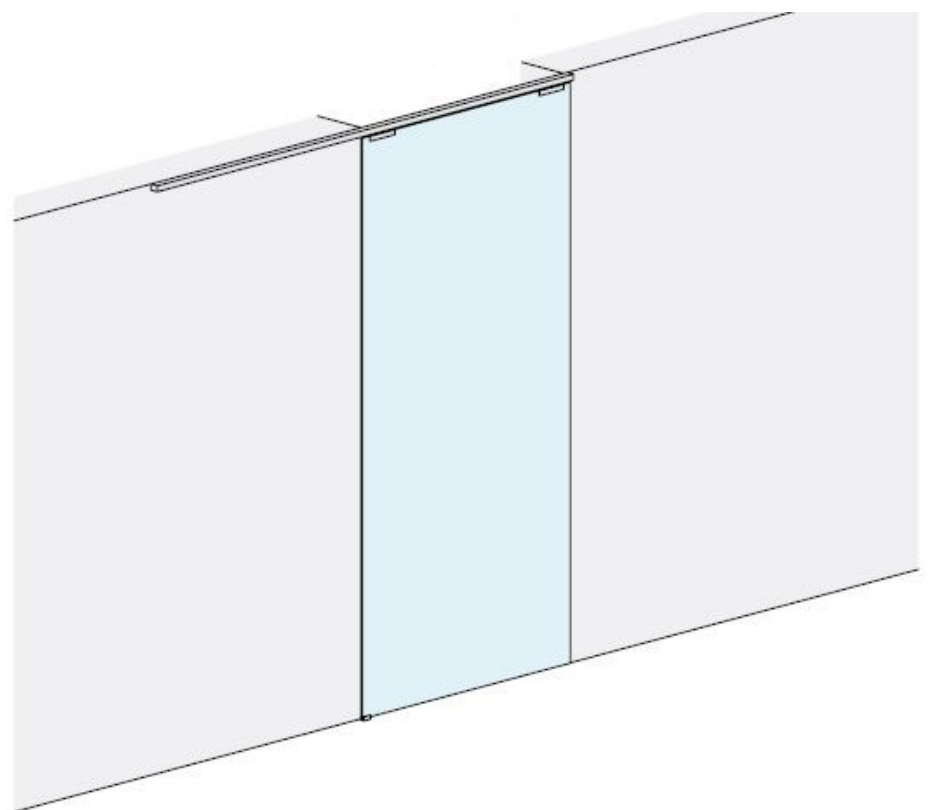

FISSAGGI SCORREVOLE

FISSAGGIO A PARETE

FISSAGGIO A SOFFITTO

FINITURE SCORREVOLE