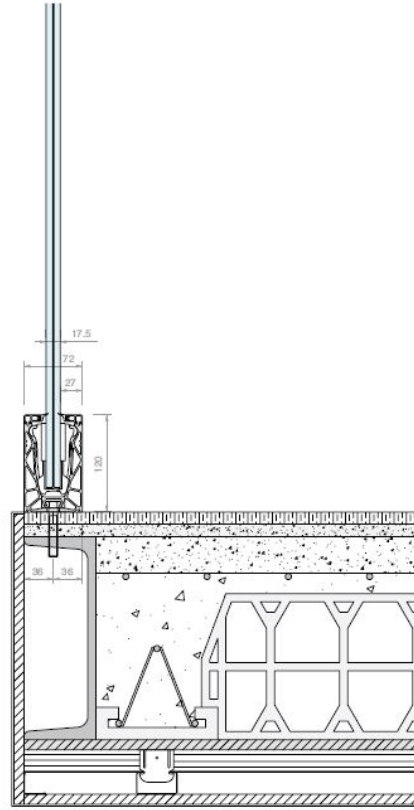

INTERNI

BALAUSTRE

Fissaggio a Pavimento