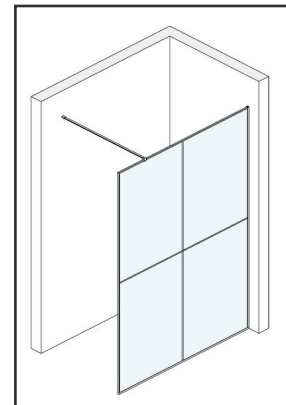

TUTTO VETRO

CON ANTA INTELAIATA

Realizzato con accessori
In acciaio inox

Realizzato con accessori
In alluminio

Finiture

Finiture

Lucido   Nero opaco   Inox satinato   Oro   Bronzo

Nero opaco   Inox satinato