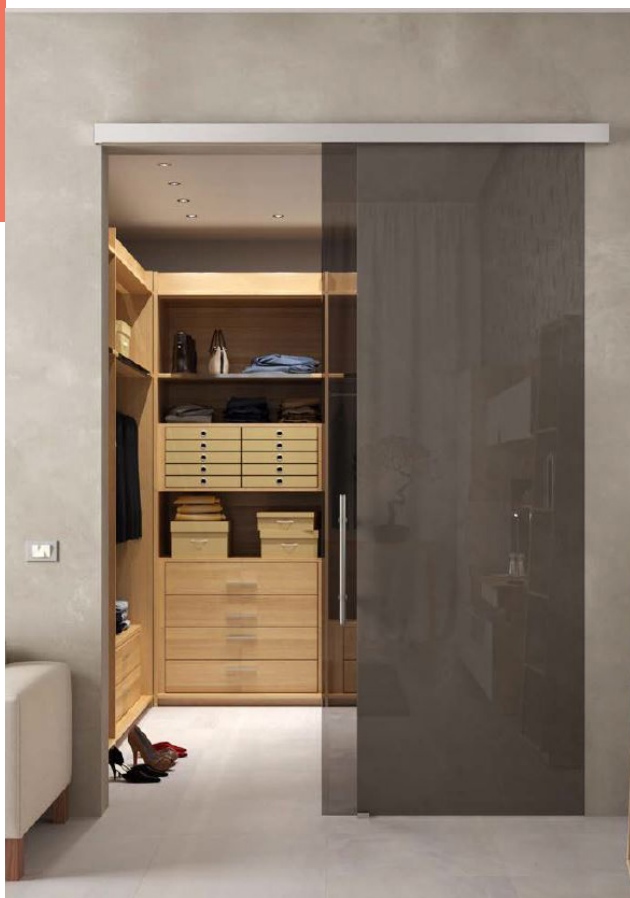

PORTE IN VETRO

SCORREVOLE CON DOPPIO SOFT CLOSE IN ALLUMINIO

Un'anta Apribile

I nostri sistemi scorrevoli ad anta singola offrono una soluzione elegante e funzionale per separare gli ambienti con stile. Il sistema scorrevole in alluminio di alta qualità, progettato per garantire prestazioni affidabili e durature nel tempo.

Caratterizzati da un doppio sistema soft close, i nostri scorrevoli tutto vetro assicurano una chiusura silenziosa e controllata, aggiungendo un tocco di comfort e tranquillità al tuo spazio.

Sono disponibili in una varietà di finiture per soddisfare i tuoi gusti e abbinarsi al tuo stile di arredamento.

Dalle finiture di vetro classiche alle finiture più moderne e contemporanee, hai la possibilità di personalizzare la tua porta secondo le tue preferenze.

PORTE IN VETRO