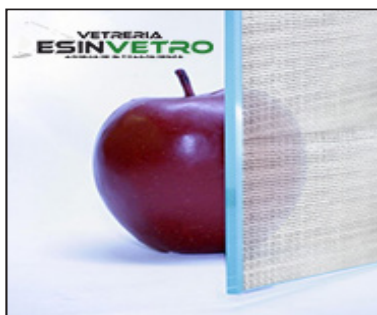

FINITURE VETRO

VETRO TESSUTO

Soluzione di vetro innovativa e sofisticata: il vetro stratificato con inserto in tessuto di vero lino.

Questa combinazione unica di materiali offre non solo bellezza estetica, ma anche funzionalità e versatilità.

L'inserimento del tessuto di vero lino all'interno del vetro stratificato aggiunge un tocco di calore, texture e personalità al design. Il lino, con le sue caratteristiche naturali e la sua eleganza intramontabile, trasforma il vetro in un elemento decorativo distintivo, adatto a una varietà di ambienti e stili di arredamento.

È possibile scegliere tra il tessuto di **lino bianco** o di **lino nero** per abbinarlo al tuo arredamento esistente o per creare un'atmosfera unica e accogliente.

Inserto
Lino Bianco